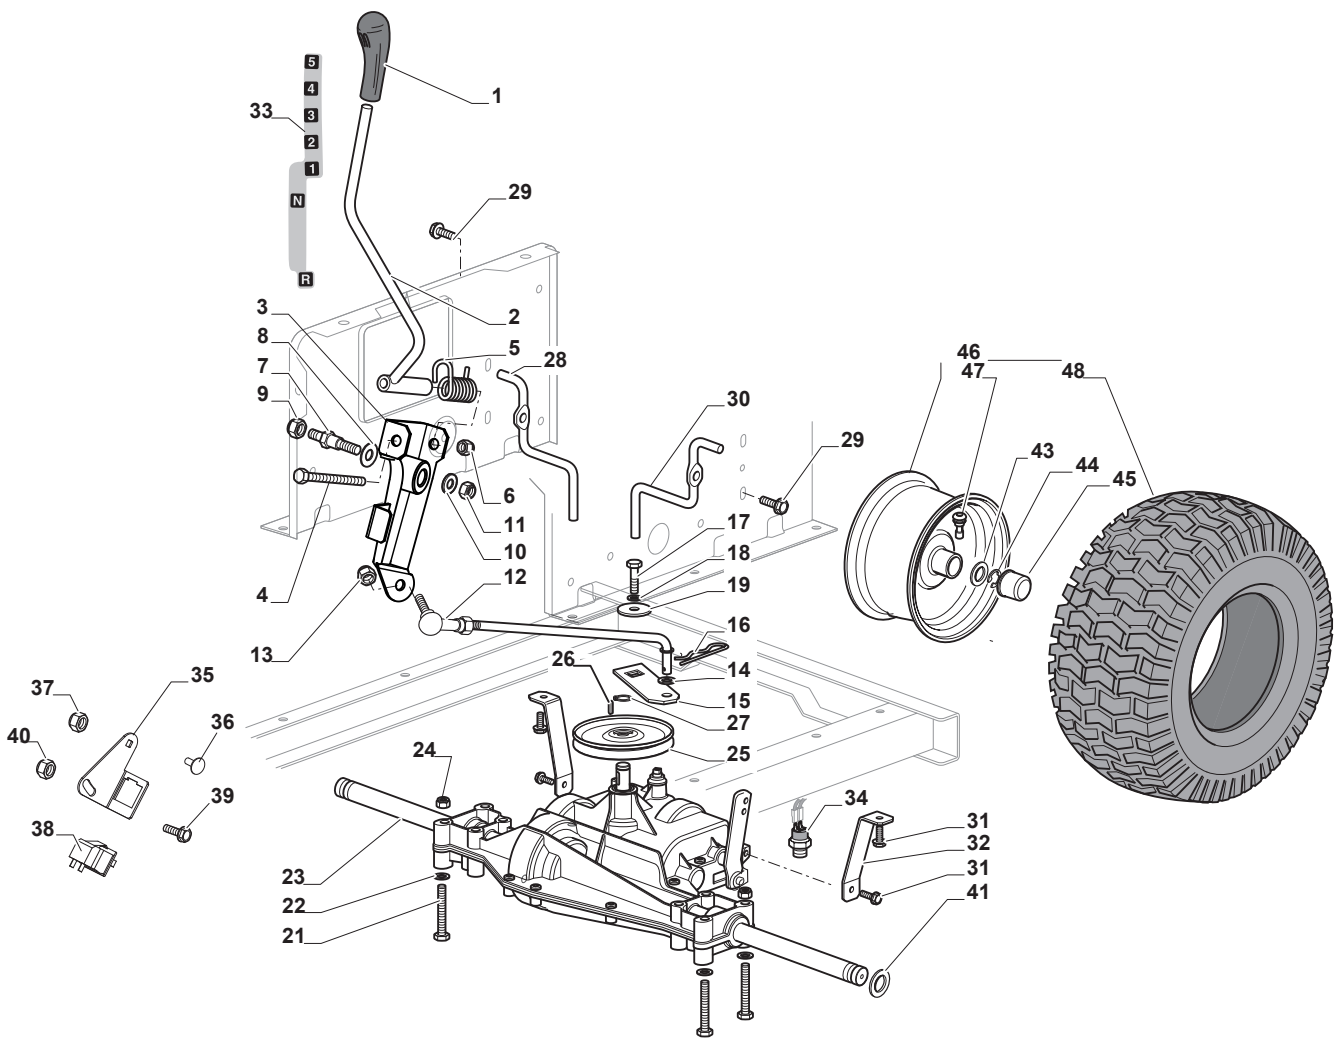

Fig.	Q.ty	Part No	Description	Notes
1	1	325110391/0	Clamp Cover	
3	4	112735599/0	Screw	
4	2	325547231/0	Plate	
5	1	382000568/0	Rod	
6	1	112521350/0	Washer	
7	1	112436050/0	Plate	
8	1	325670011/0	Antifriction Washer	
9	1	112155000/0	Nut	
10	1	125510116/0	Pin	
11	1	125160021/0	Spacer	
12	1	125601567/0	Pulley	
13	2	112524010/0	Washer	
14	2	125580030/0	Belt Guide Peg	
15	2	112360425/0	Nut	
20	1	135062018/0	Belt	
21	1	325601599/0	Pulley	
22	3	112691400/0	Screw	
23	1	125160083/0	Spacer	
24	3	112523060/0	Washer	
25	3	112155000/0	Nut	
26	1	112155000/0	Nut	
27	1	112523060/0	Washer	
28	1	125601554/0	Pulley	
29	1	382318283/0	Lever	
30	1	112691600/0	Screw	
31	2	125038002/1	Bushing	
32	1	125160027/0	Spacer	
33	1	112155000/0	Nut	
34	1	125430262/0	Spring	
35	1	382820016/1	Tie Rod	
36	1	112293201/0	Nut	
37	1	124487997/0	Cotter Pin	
38	1	112604899/0	Crown Fastener	
41	1	125394509/1	Knob	
42	1	125033113/0	Rod	
43	1	325253011/1	Hook	
44	1	122524970/2	Fulcrum Pin	
45	1	112155000/0	Nut	
46	1	125430213/0	Spring	
47	1	112523060/0	Washer	
51	2	125160068/0	Spacer	
52	2	125601592/0	Pulley	
2	1	382500047/1	Pedal	