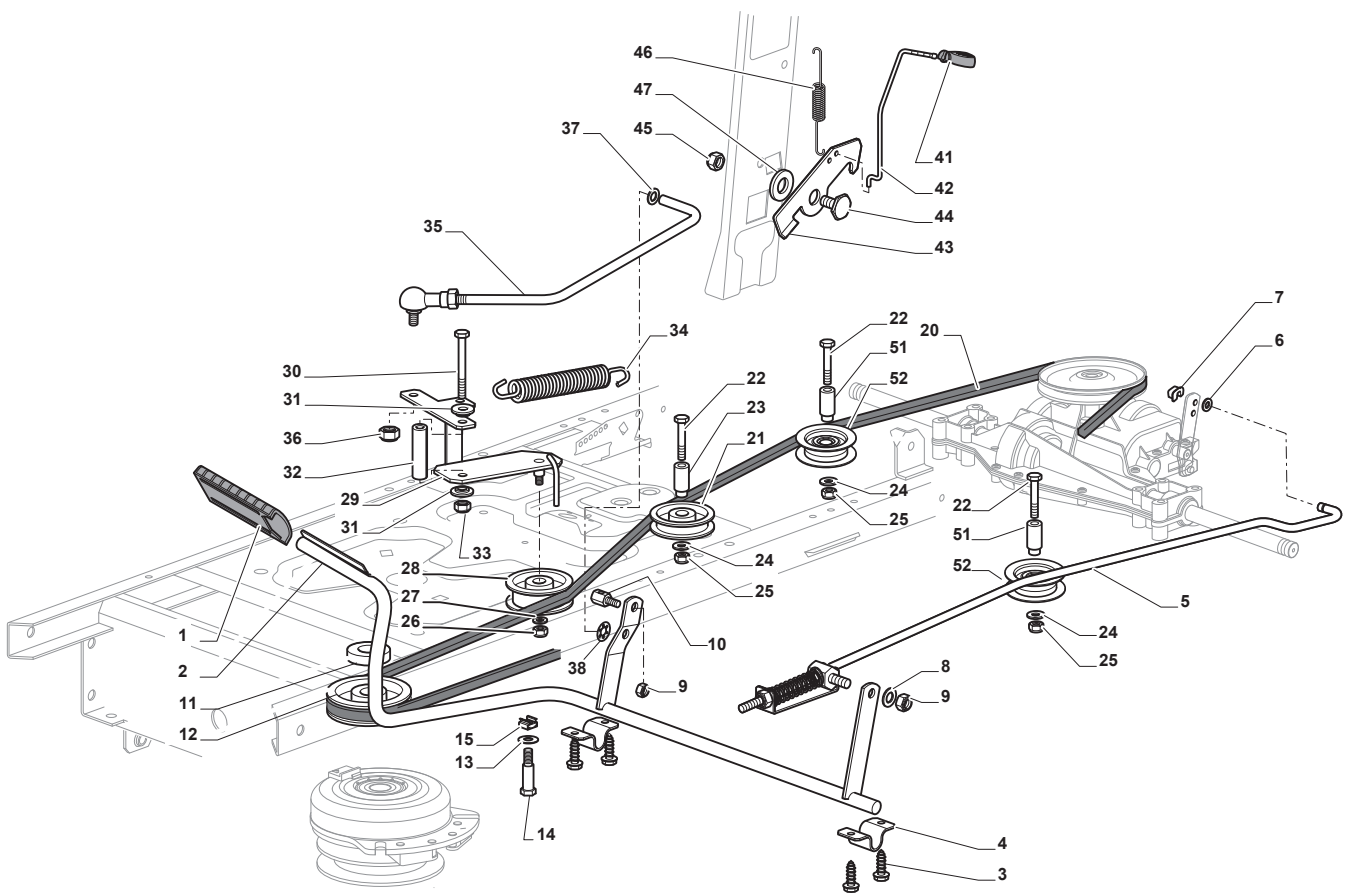

Fig.	Q.ty	Part No	Description	Notes
1	1	325110391/0	Clamp Cover	
3	4	112735599/0	Screw	
4	2	325547231/0	Plate	
5	1	382000568/0	Rod	
6	1	112521350/0	Washer	
7	1	112436050/0	Plate	
8	1	325670011/0	Antifriction Washer	
9	1	112155000/0	Nut	
10	1	125510116/0	Pin	
11	1	125160021/0	Spacer	
12	1	125601567/0	Pulley	
13	2	112524010/0	Washer	
14	2	125580030/0	Belt Guide Peg	
15	2	112360425/0	Nut	
20	1	135062018/0	Belt	
21	1	325601599/0	Pulley	
22	3	112691400/0	Screw	
23	1	125160083/0	Spacer	
24	3	112523060/0	Washer	
25	3	112155000/0	Nut	
26	1	112155000/0	Nut	
27	1	112523060/0	Washer	
28	1	125601554/0	Pulley	
29	1	382318283/0	Lever	
30	1	112691600/0	Screw	
31	2	125038002/1	Bushing	
32	1	125160027/0	Spacer	
33	1	112155000/0	Nut	
34	1	125430262/0	Spring	
35	1	382820016/1	Tie Rod	
36	1	112293201/0	Nut	
37	1	124487997/0	Cotter Pin	
38	1	112604899/0	Crown Fastener	
41	1	125394509/1	Knob	
42	1	125033113/0	Rod	
43	1	325253011/1	Hook	
44	1	122524970/2	Fulcrum Pin	
45	1	112155000/0	Nut	
46	1	125430213/0	Spring	
47	1	112523060/0	Washer	
51	2	125160068/0	Spacer	
52	2	125601592/0	Pulley	
2	1	382500047/1	Pedal	